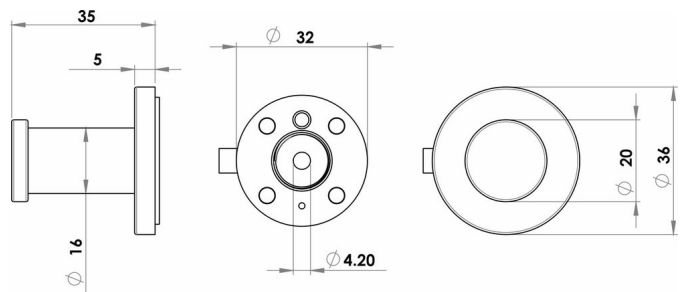

Masszeichnung

Pflegehinweise

Finden Sie unter bodenschatz.ch/de-ch/service/reinigung-pflege/

Ersatzteile & Zubehör

BA40IN906	Montage-Set LK-Schrauben zum Bohren Handtuchhalter
BA40XX600	Starter Kit mit Klebstoffkartusche 50 ml