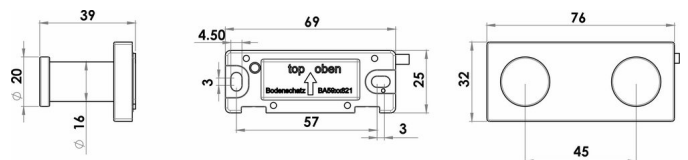

Masszeichnung

Pflegehinweise

Finden Sie unter bodenschatz.ch/de-ch/service/reinigung-pflege/

Ersatzteile & Zubehör

BA40IN905	Montage-Set LK-Schrauben zum Bohren
BA40XX600	Starter Kit mit Klebstoffkartusche 50 ml