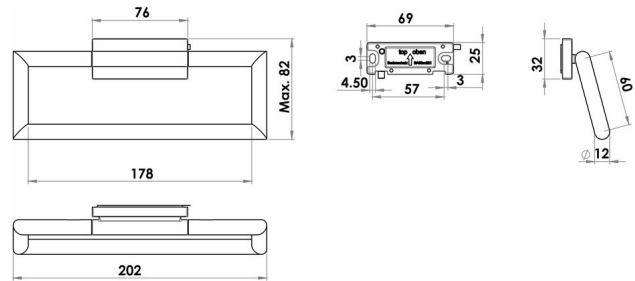

Masszeichnung

Pflegehinweise

Finden Sie unter [bodenschatz.ch/de-ch/service/reinigung-pflege/](https://www.bodenschatz.ch/de-ch/service/reinigung-pflege/)

Ersatzteile & Zubehör

BA40IN840	Set Gewindestifte
BA40IN905	Montage-Set LK-Schrauben zum Bohren