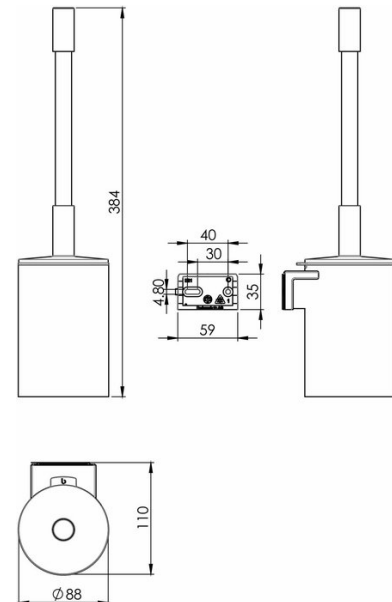

WC-Bürstengarnitur mit Schliessdeckel Wandmodell, BA59SM254

Serie	Universal Accessoires
Typ	WC-Bürstengarnituren
Material	schwarz matt
Sanitas-Troesch Nr.	4134 631.535.000
Team Nr.	512306.629.000

Produktbeschreibung

SIGNA WC-Bürstengarnitur mit Schliessdeckel schwarz matt, mit Kunststoffeinsatz schwarz, Montage Adesio zum Kleben oder Bohren, inkl. Befestigungsmaterial (ohne Klebstoff), Füllmenge Klebstoff: 2.25 ml SikaFast

Produktabbildung

Masszeichnung

Pflegehinweise

Finden Sie unter bodenschatz.ch/de-ch/service/reinigung-pflege/

Ersatzteile & Zubehör

BA21XX821	Wandflansch zum Kleben/Bohren CHIC22
BA21XX860	Kunststoffeinsatz