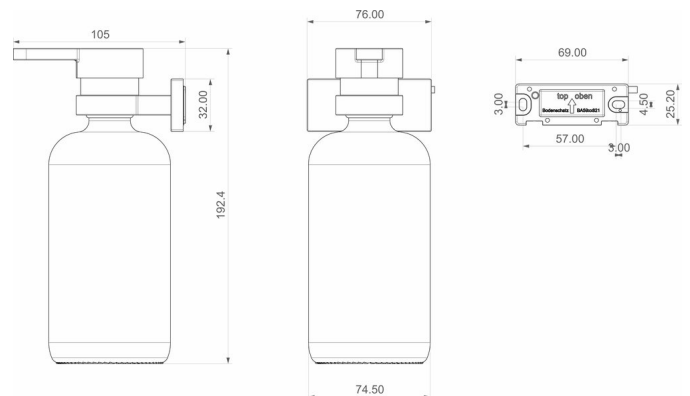

Masszeichnung

Pflegehinweise

Finden Sie unter [bodenschatz.ch/de-ch/service/reinigung-pflege/](https://www.bodenschatz.ch/de-ch/service/reinigung-pflege/)