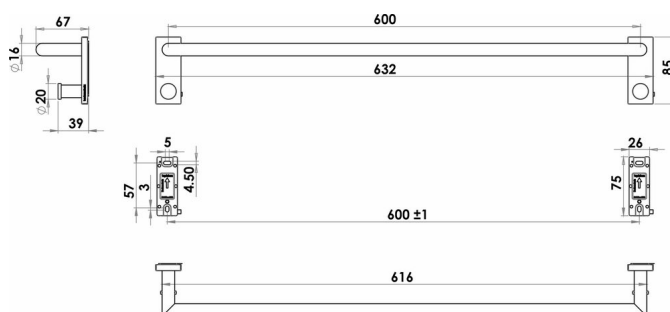

Masszeichnung

Pflegehinweise

Finden Sie unter bodenschatz.ch/de-ch/service/reinigung-pflege/

Ersatzteile & Zubehör

BA40IN840 Set Gewindestifte