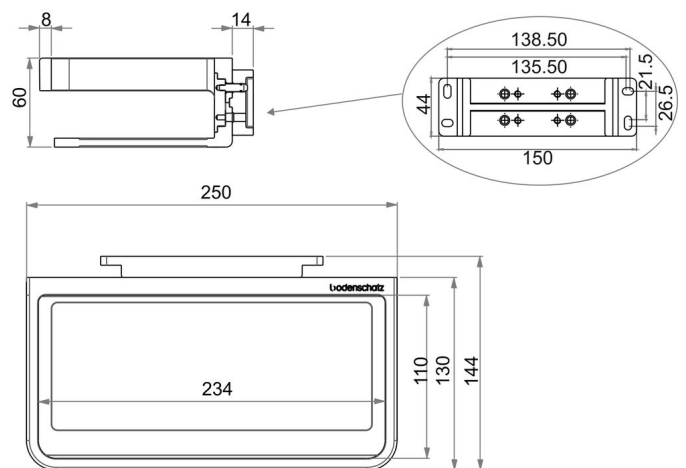

Haltegriff mit integrierter Ablage, BA54SW171

Serie	Creativa
Typ	Haltegriff und Wannengriff
Material	schwarz
Länge cm	25
Richner-Nr.	01777310
Sanitas-Troesch Nr.	4133 401 544
Team Nr.	511903 350

Produktbeschreibung

CREATIVA Haltegriff mit integrierter Ablage, schwarz

Produktabbildung

Masszeichnung

Pflegehinweise

Finden Sie unter bodenschatz.ch/de-ch/service/reinigung-pflege/

Ersatzteile & Zubehör

BA81XX904 / 102806

Montage-Set SK-Schrauben zum Bohren