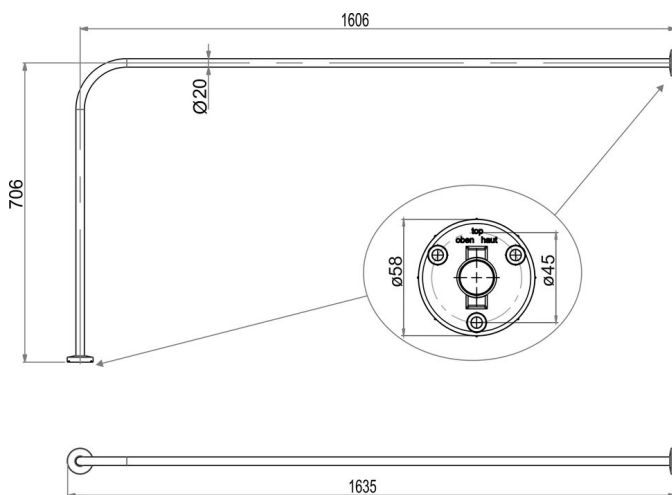

Duschvorhangstange L-förmig, kürzbar, BA90VC016

Serie	Duschvorhangstangen / -schiene
Typ	Duschvorhangschiene und -stange
Material	verchromt
Länge cm	160 x 70
Richner-Nr.	4454728
Sanitas-Troesch Nr.	1714 316 501
Team Nr.	171316 501

Produktbeschreibung

BODENSCHATZ Duschvorhangstange L-förmig 160 x 70 cm, Durchmesser 2 cm, verdeckte Befestigung, Messing verchromt, kürzbar Deckenstütze empfohlen

Produktabbildung

Masszeichnung

Pflegehinweise