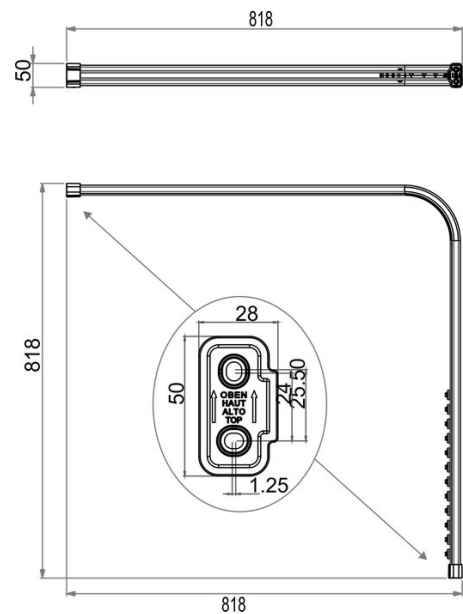

Duschvorhangschiene L-förmig, BA91WS011

Serie	Duschvorhangstangen / -schiene
Typ	Duschvorhangschiene und -stange
Material	weiss
Länge cm	80 x 80
Richner-Nr.	4454742
Sanitas-Troesch Nr.	1713 301 100
Team Nr.	171351 100

Produktbeschreibung

BODENSCHATZ Duschvorhangschiene L-förmig 80 x 80 cm, 12 Gleiter, Befestigungsmaterial, Aluminium, kürzbar/verlängerbar, Winkel 90° Deckenstütze empfohlen

Produktabbildung

Masszeichnung