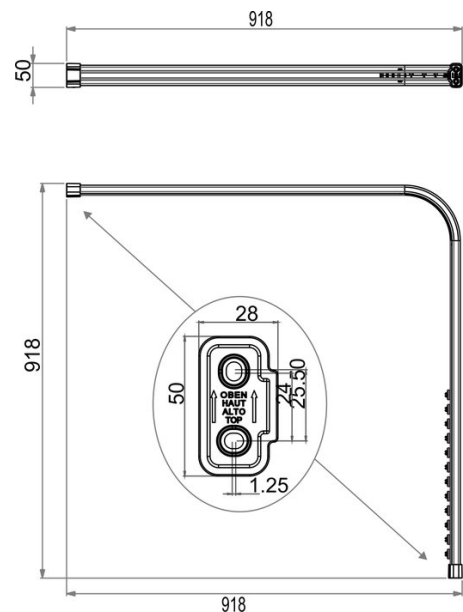

Duschvorhangschiene L-förmig, BA91WS012

Serie	Duschvorhangstangen / -schienen
Typ	Duschvorhangschiene und -stange
Material	weiss
Länge cm	90 x 90
Richner-Nr.	4454744
Sanitas-Troesch Nr.	1713 302 100
Team Nr.	171352 100

Produktbeschreibung

BODENSCHATZ Duschvorhangschiene L-förmig 90 x 90 cm, 12 Gleiter, Befestigungsmaterial, Aluminium, kürzbar/verlängerbar, Winkel 90° Deckenstütze empfohlen

Produktabbildung

Masszeichnung