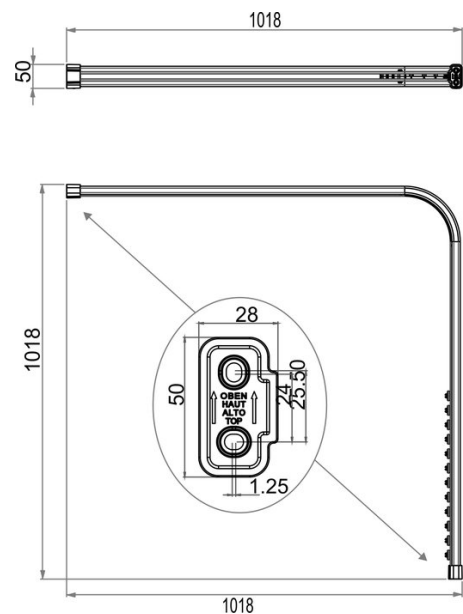

Duschvorhangschiene L-förmig, BA91WS013

Serie	Duschvorhangstangen / -schienen
Typ	Duschvorhangschiene und -stange
Material	weiss
Länge cm	100 x 100
Richner-Nr.	4454746
Sanitas-Troesch Nr.	1713 303 100
Team Nr.	171353 100

Produktbeschreibung

BODENSCHATZ Duschvorhangschiene L-förmig 100 x 100 cm, 16 Gleiter, Befestigungsmaterial, Aluminium, kürzbar/verlängerbar, Winkel 90° Deckenstütze empfohlen

Produktabbildung

Masszeichnung