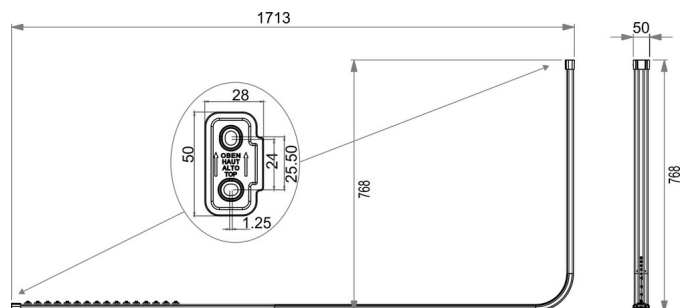

Masszeichnung

Pflegehinweise

Finden Sie unter [bodenschatz.ch/de-ch/service/reinigung-pflege/](https://www.bodenschatz.ch/de-ch/service/reinigung-pflege/)

Ersatzteile & Zubehör

BA40IN905 / 101470	Montage-Set LK-Schrauben zum Bohren
BA91WS037 / 104526	Deckenstütze zu Duschvorhangschiene
BA91WS038 / 105368	Deckenstütze zu Duschvorhangschiene
BA91WS039 / 106423	Deckenstütze zu Duschvorhangschiene
BA91WS045 / 105579	Verlängerungsschiene zu Duschvorhangschiene