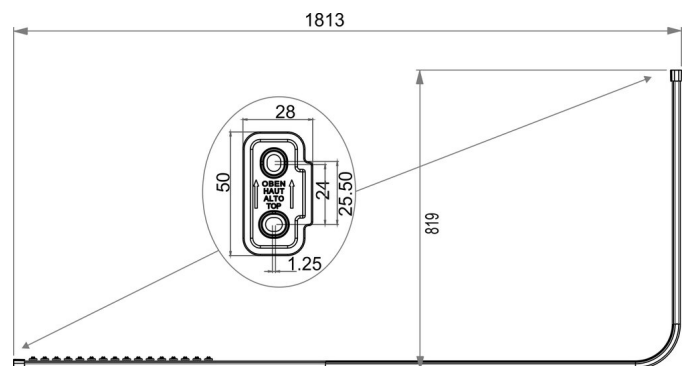

Duschvorhangschiene L-förmig, BA91WS019

Serie	Duschvorhangstangen / -schiene
Typ	Duschvorhangschiene und -stange
Material	weiss
Länge cm	180 x 80
Richner-Nr.	4454749
Sanitas-Troesch Nr.	1713 312 100
Team Nr.	171355 100

Produktbeschreibung

BODENSCHATZ Duschvorhangschiene L-förmig 180 x 80 cm, 24 Gleiter, Befestigungsmaterial, Aluminium, kürzbar/verlängerbar, Winkel 90° Deckenstütze empfohlen

Produktabbildung

Masszeichnung