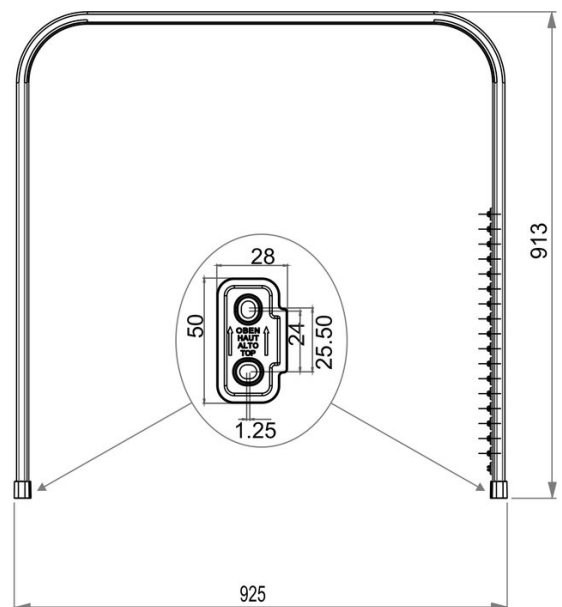

Duschvorhangschiene U-förmig, BA91WS022

| | |
|---------------------|---------------------------------|
| Serie | Duschvorhangstangen / -schienen |
| Typ | Duschvorhangschiene und -stange |
| Material | weiss |
| Länge cm | 90 x 90 x 90 |
| Richner-Nr. | 4454751 |
| Sanitas-Troesch Nr. | 1715 302 100 |
| Team Nr. | 171362 100 |

Produktbeschreibung

BODENSCHATZ Duschvorhangschiene U-förmig 90 x 90 x 90 cm, 24 Gleiter, Befestigungsmaterial, Aluminium, Winkel 90° Deckenstütze empfohlen

Produktabbildung

Masszeichnung

Pflegehinweise

Finden Sie unter [bodenschatz.ch/de-ch/service/reinigung-pflege/](https://www.bodenschatz.ch/de-ch/service/reinigung-pflege/)

Ersatzteile & Zubehör

| | |
|----------------------|---|
| BA40IN905 / 101470 | Montage-Set LK-Schrauben zum Bohren |
| BA91WS037 / 104526 | Deckenstütze zu Duschvorhangschiene |
| BA91WS038 / 105368 | Deckenstütze zu Duschvorhangschiene |
| BA91WS039 / 106423 | Deckenstütze zu Duschvorhangschiene |
| BA91WS045 / 105579 | Verlängerungsschiene zu Duschvorhangschiene |
| BA91WS052 / 104530 | Vorhanggleiter zu Duschvorhangschiene |
| BA91WS053 / 108994 | Winkelverbindung zu Duschvorhangschiene |
| BA91WS054 / 108530 | Winkeladapter zu Duschvorhangschiene/Deckenstütze |
| BA91WS055 / 104831 | Wandbefestigungsset zu Duschvorhangschiene |
| BA91WS055.1 / 109282 | Wandbefestigungsset zu Duschvorhangschiene |
| BA91WS057 / 104750 | Winkelverbindung zu Duschvorhangschiene |
| BA91WS059 / 104751 | Verbindungsstück zu Duschvorhangschiene |
| BA91WS060 / 108995 | Verlängerungsschiene zu Duschvorhangschiene |
| BA91WS061 / 107381 | Verlängerungsschiene zu Duschvorhangschiene |
| BA91WS062 / 107379 | Verlängerungsschiene zu Duschvorhangschiene |
| BA91WS063 / 107377 | Verlängerungsschiene zu Duschvorhangschiene |
| BA91WS068 / 104749 | Verlängerungsschiene zu Duschvorhangschiene |
| BA93WSPLMK / 109279 | Duschvorhang Länge 180 cm (Höhe) |
| BA93WSPLML / 109280 | Duschvorhang Länge 200 cm (Höhe) |