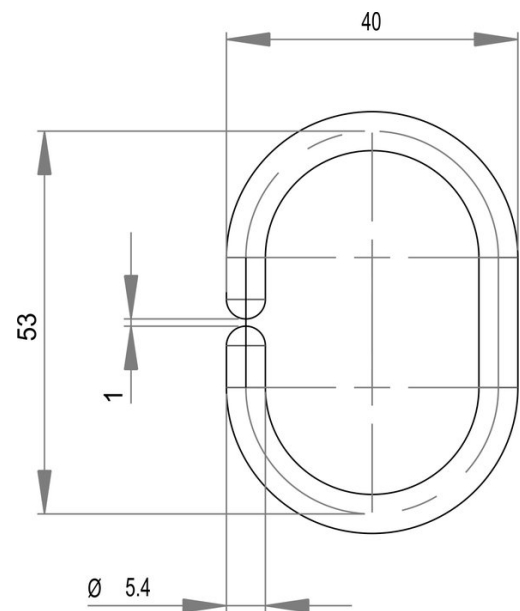

Vorhangring zu Duschvorhangstange, BA90WS053

Serie	Duschvorhangstangen / -schiene
Typ	Duschvorhangschiene und -stange
Richner-Nr.	4454741
Sanitas-Troesch Nr.	1718 300 100
Team Nr.	171349 100

Produktbeschreibung

BODENSCHATZ Vorhangring Kunststoff, 1 Stück, zu Duschvorhangstange

Produktabbildung

Masszeichnung

Pflegehinweise

Finden Sie unter bodenschatz.ch/de-ch/service/reinigung-pflege/

Ersatzteile & Zubehör

BA93WS120L / 109272	Duschvorhang Länge 200 cm (Höhe)
BA93WS180K / 109273	Duschvorhang Länge 180 cm (Höhe)
BA93WS180L / 109274	Duschvorhang Länge 200 cm (Höhe)

BA93WS240K / 109275	Duschvorhang Länge 180 cm (Höhe)
BA93WS240L / 109276	Duschvorhang Länge 200 cm (Höhe)
BA93WSPLMK / 109279	Duschvorhang Länge 180 cm (Höhe)
BA93WSPLML / 109280	Duschvorhang Länge 200 cm (Höhe)