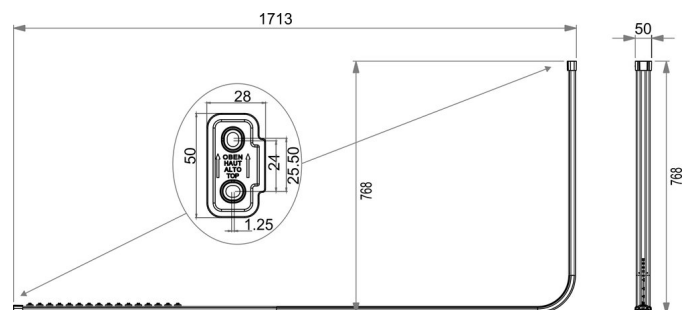

Duschvorhangschiene L-förmig, BA91VC017

Serie	Duschvorhangstangen / -schiene
Typ	Duschvorhangschiene und -stange
Material	verchromt
Länge cm	170 x 75
Richner-Nr.	4454748
Sanitas-Troesch Nr.	1713 311 501
Team Nr.	171354 501

Produktbeschreibung

BODENSCHATZ Duschvorhangschiene L-förmig 170 x 75 cm, 16 Gleiter, Befestigungsmaterial, Aluminium, Winkel 90° Deckenstütze empfohlen

Produktabbildung

Masszeichnung

Pflegehinweise

Finden Sie unter [bodenschatz.ch/de-ch/service/reinigung-pflege/](https://www.bodenschatz.ch/de-ch/service/reinigung-pflege/)