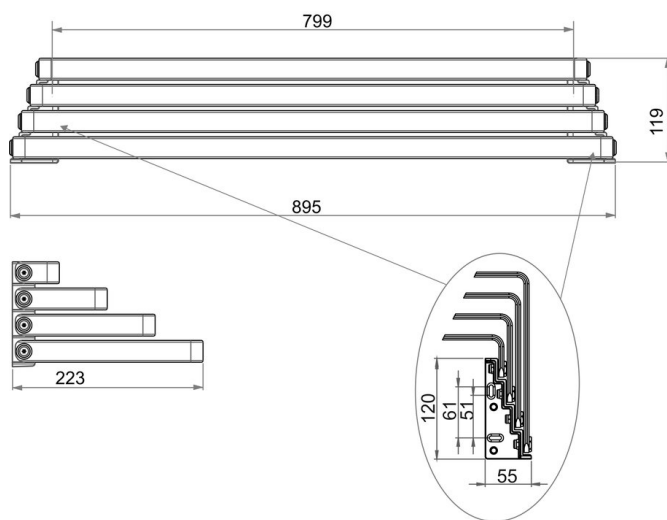

Masszeichnung

Pflegehinweise

Finden Sie unter [bodenschatz.ch/de-ch/service/reinigung-pflege/](https://www.bodenschatz.ch/de-ch/service/reinigung-pflege/)