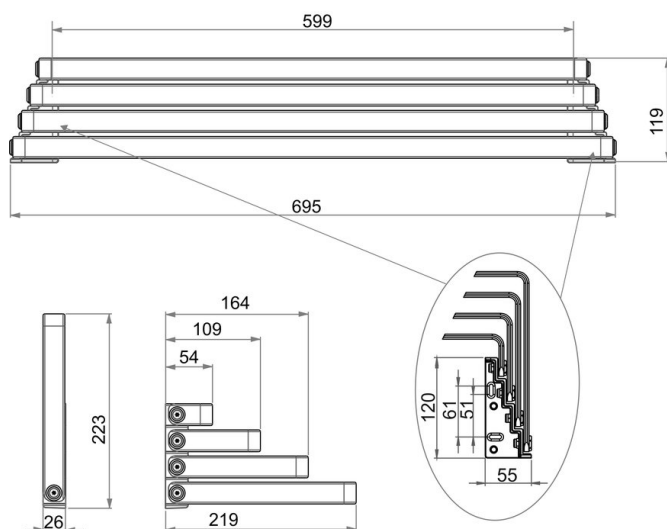

Badetuchstange vierfach beweglich, BA54SW101

Serie	Creativa
Typ	Badetuchstangen
Material	schwarz
Länge cm	70
Richner-Nr.	01777312
Sanitas-Troesch Nr.	4133 411 544
Team Nr.	511911 350

Produktbeschreibung

CREATIVA Badetuchstange 4-fach, 70 cm, mit beweglichen Stangen, Ausladung 21.9 / 2.6 cm, schwarz

Produktabbildung

Masszeichnung

Pflegehinweise

Finden Sie unter [bodenschatz.ch/de-ch/service/reinigung-pflege/](https://www.bodenschatz.ch/de-ch/service/reinigung-pflege/)