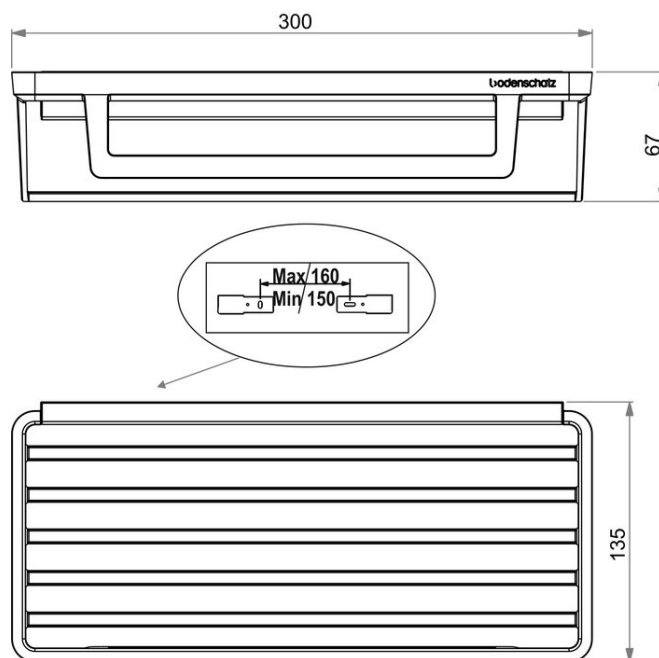

Masszeichnung

Pflegehinweise

Finden Sie unter bodenschatz.ch/de-ch/service/reinigung-pflege/

Ersatzteile & Zubehör

BA40VC401 / 103438	Duschwischer
BA40VC405 / 104550	Duschwischer mit Gummilippe
BA40VC408 / 104823	Halter universal zu Duschwischer