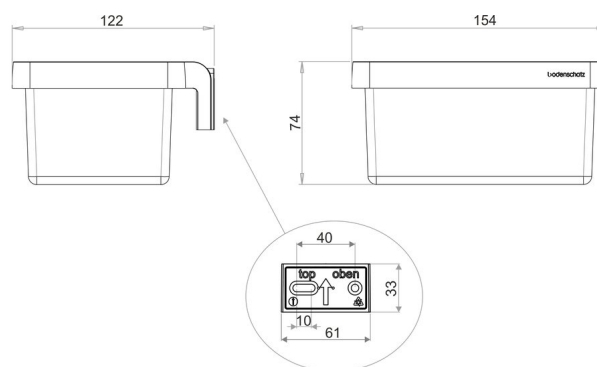

Masszeichnung

Pflegehinweise

Finden Sie unter [bodenschatz.ch/de-ch/service/reinigung-pflege/](https://www.bodenschatz.ch/de-ch/service/reinigung-pflege/)