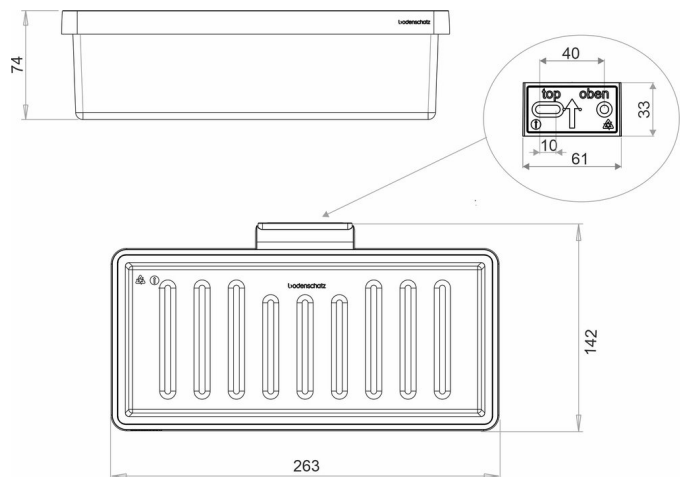

Masszeichnung

Pflegehinweise

Finden Sie unter [bodenschatz.ch/de-ch/service/reinigung-pflege/](https://www.bodenschatz.ch/de-ch/service/reinigung-pflege/)