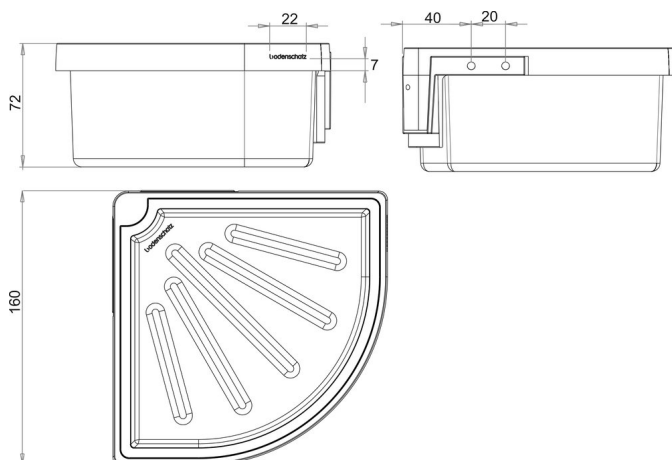

## Produktbeschreibung

---

CHIC 14 Duschkorb Eckmodell Kunststoffeinsatz matt Dimensionen 16 x 16 x 7.2 cm  
Montage Bohren inkl. Befestigungsmaterial

## Produktabbildung

---

## Masszeichnung

---