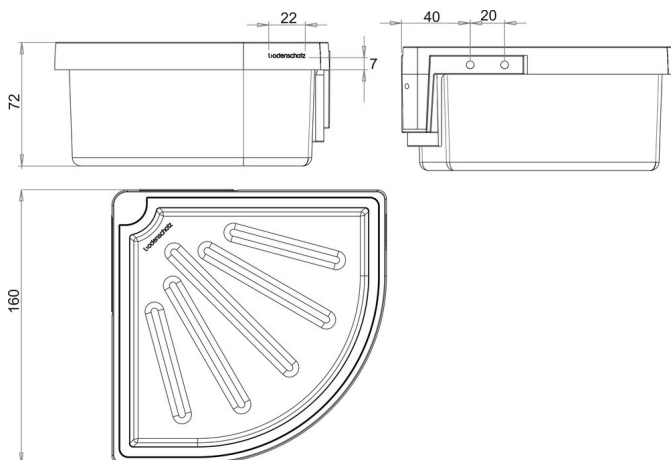

Duschkorb Eckmodell, BA14VC136

Serie	Universal Accessoires
Typ	Duschkörbe
Richner-Nr.	4482720
Sanitas-Troesch Nr.	4133 522.501.000
Team Nr.	511718.501.000

Produktbeschreibung

CHIC 14 Duschkorb Eckmodell Kunststoffeinsatz matt Dimensionen 16 x 16 x 7.5 cm
Montage Bohren inkl. Befestigungsmaterial

Produktabbildung

Masszeichnung

Pflegehinweise

Finden Sie unter bodenschatz.ch/de-ch/service/reinigung-pflege/

Ersatzteile & Zubehör

BA14XX897	Kunststoffkorb
BA40VC335	Wandteil zu Duschkorb Eckmodell
BA40VC401	Komfortwischer
BA40VC405	Komfortwischer mit Gummilippe
BA40VC408	Halter universal zu Komfortwischer