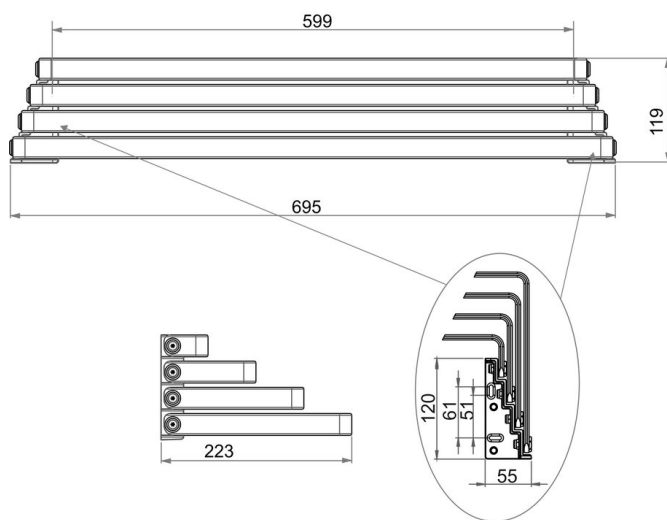

Badetuchstange vierfach beweglich, BA54WS101

| | |
|---------------------|-----------------|
| Serie | Creativa |
| Typ | Badetuchstangen |
| Material | weiss |
| Länge cm | 70 |
| Richner-Nr. | 01777311 |
| Sanitas-Troesch Nr. | 4133 411 541 |
| Team Nr. | 511911 100 |

Produktbeschreibung

CREATIVA Badetuchstange 4-fach, 70 cm, mit beweglichen Stangen, Ausladung 21.9 / 2.6 cm, weiss

Produktabbildung

Masszeichnung

Pflegehinweise

Finden Sie unter [bodenschatz.ch/de-ch/service/reinigung-pflege/](https://www.bodenschatz.ch/de-ch/service/reinigung-pflege/)