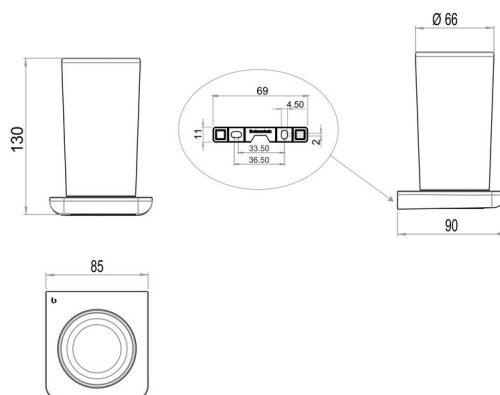

Masszeichnung

Pflegehinweise

Finden Sie unter bodenschatz.ch/de-ch/service/reinigung-pflege/

Ersatzteile & Zubehör

BA40IN840 / 108364

Set Gewindestifte