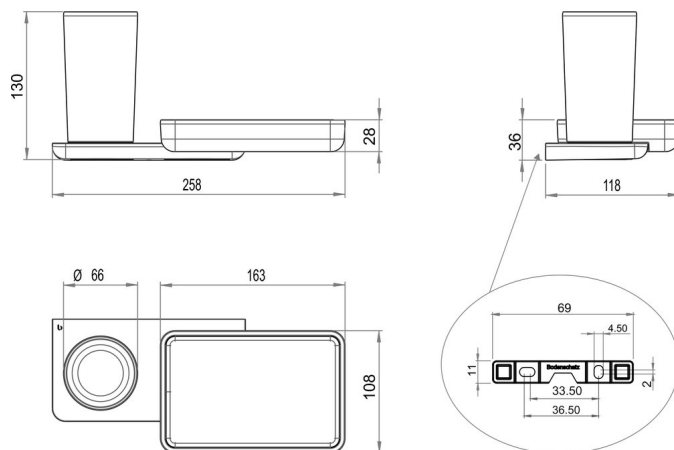

Masszeichnung

Pflegehinweise

Finden Sie unter [bodenschatz.ch/de-ch/service/reinigung-pflege/](https://www.bodenschatz.ch/de-ch/service/reinigung-pflege/)

Ersatzteile & Zubehör

BA40IN840 / 108364

Set Gewindestifte