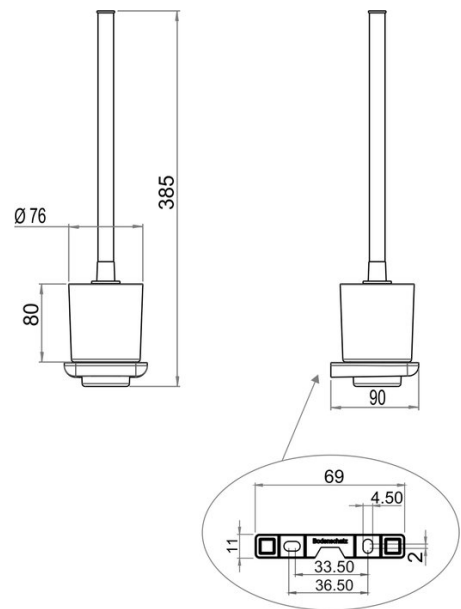

WC-Bürstengarnitur ohne Schliessdeckel, BA58VC153

Serie	Liv
Typ	WC-Bürstengarnituren
Richner-Nr.	7017078
Sanitas-Troesch Nr.	4133 868 501
Team Nr.	511649 501

Produktbeschreibung

LIV WC-Bürstengarnitur ohne Schliessdeckel Mattglas

Produktabbildung

Masszeichnung

Pflegehinweise

Finden Sie unter bodenschatz.ch/de-ch/service/reinigung-pflege/

Ersatzteile & Zubehör

BA40IN840 / 108364	Set Gewindestifte
BA40VC862 / 102717	WC-Bürste ohne Schliessdeckel
BA40XX863 / 102754	WC-Bürstenkopf

BA58WS860 / 105293

BA58XX821 / 105353

BA58XX826 / 105034

BA58XX860 / 108536

Glas weiss zu WC-Bürstengarnitur (Zubehör)

Wandbefestigungsset

Kunststoffeinlage zu Glas-und Doppelglashalter

Glas matt zu WC-Bürstengarnitur (Zubehör)