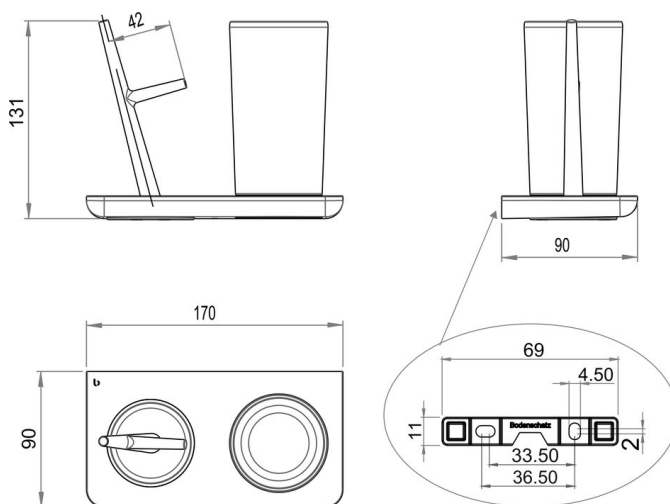

Glashalter und Schmuckbaum, BA58VC207

Serie	Liv
Typ	Glashalter und Doppelglashalter
Material	verchromt
Farbe	Glas klar
Sanitas-Troesch Nr.	BA58VC207 Anfragen
Team Nr.	511636 501

Produktbeschreibung

LIV Glashalter Klarglas und Schmuckbaum weiss

Produktabbildung

Masszeichnung

Pflegehinweise

Finden Sie unter bodenschatz.ch/de-ch/service/reinigung-pflege/

Ersatzteile & Zubehör

BA40IN840 / 108364	Set Gewindestifte
BA58WS870 / 105291	Schmuckbaum (Zubehör)

BA58XX801 / 105342

BA58XX821 / 105353

BA58XX826 / 105034

Klarglas

Wandbefestigungsset

Kunststoffeinlage zu Glas-und Doppelglashalter