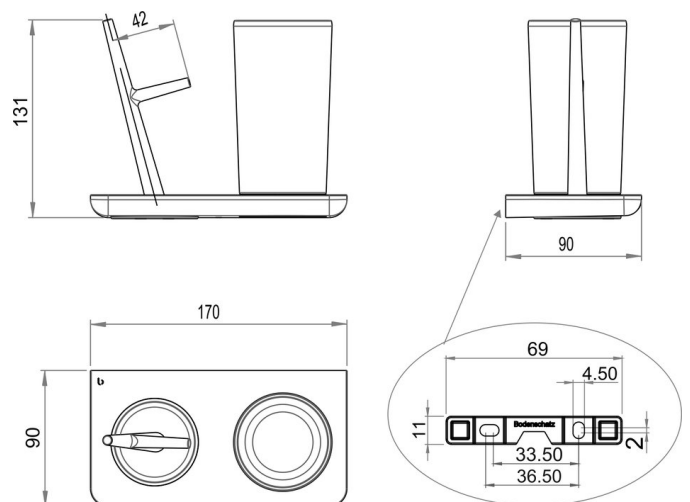

Masszeichnung

Pflegehinweise

Finden Sie unter bodenschatz.ch/de-ch/service/reinigung-pflege/

Ersatzteile & Zubehör

BA40IN840 / 108364

Set Gewindestifte