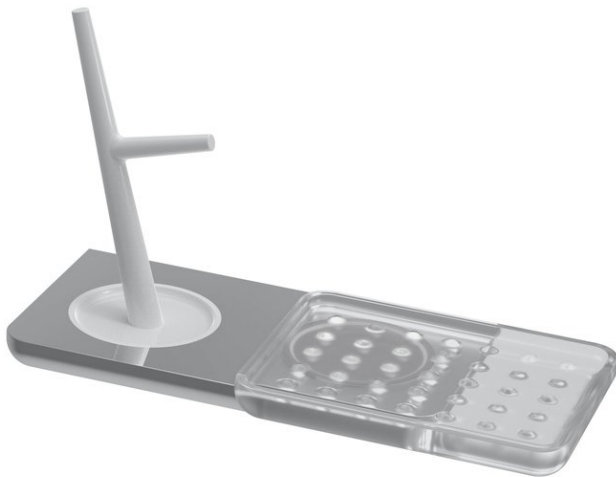

Schmuckbaum und Seifenschale, BA58VC302

Serie	Liv
Typ	Seifenhalter und Seifenspender
Sanitas-Troesch Nr.	BA58VC302 Anfragen
Team Nr.	511653 501

Produktbeschreibung

LIV Schmuckbaum weiss und Seifenschale

Produktabbildung

Masszeichnung

Pflegehinweise

Finden Sie unter [bodenschatz.ch/de-ch/service/reinigung-pflege/](https://www.bodenschatz.ch/de-ch/service/reinigung-pflege/)

Ersatzteile & Zubehör

BA40IN840 / 108364	Set Gewindestifte
BA58WS870 / 105291	Schmuckbaum (Zubehör)
BA58XX806 / 108535	Seifenschale (Zubehör)
BA58XX821 / 105353	Wandbefestigungsset

BA58XX835 / 105042
BA58WS806 / 105283

Bajonettverschluss zu Funktionsteilen
Seifenschale (Zubehör)