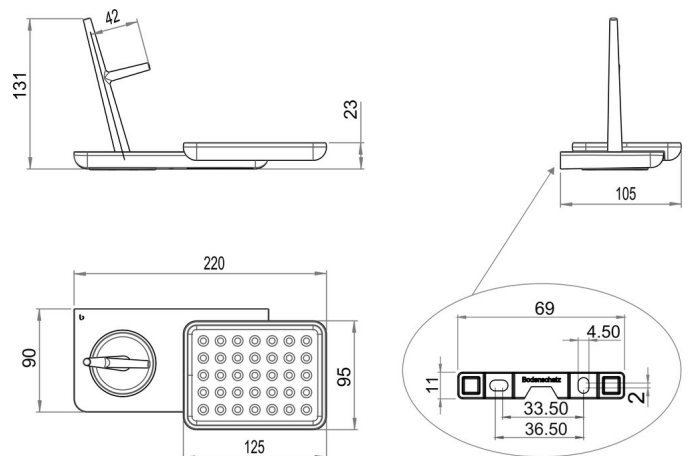

Masszeichnung

Pflegehinweise

Finden Sie unter [bodenschatz.ch/de-ch/service/reinigung-pflege/](https://www.bodenschatz.ch/de-ch/service/reinigung-pflege/)

Ersatzteile & Zubehör

BA40IN840 / 108364	Set Gewindestifte
BA58WS870 / 105291	Schmuckbaum (Zubehör)
BA58XX806 / 108535	Seifenschale (Zubehör)
BA58XX821 / 105353	Wandbefestigungsset