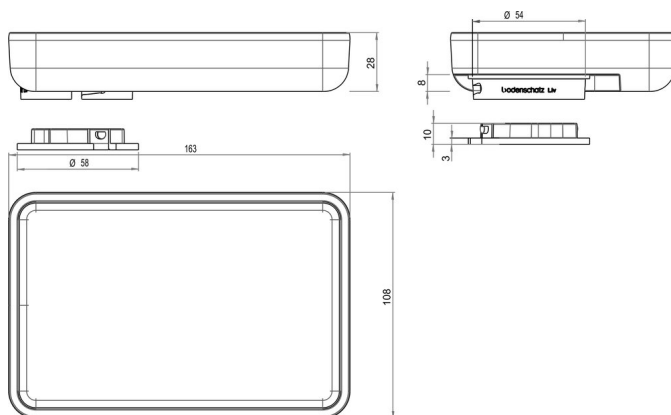

Ablageschale (Zubehör), BA58WS808

Serie	Liv
Typ	Universal Artikel
Sanitas-Troesch Nr.	4133 821 100
Team Nr.	511671 100

Produktbeschreibung

LIV Ablageschale Glas weiss (Zubehör), Ausladung nach rechts

Produktabbildung

Masszeichnung

Pflegehinweise

Finden Sie unter bodenschatz.ch/de-ch/service/reinigung-pflege/

Ersatzteile & Zubehör

BA58XX835 / 105042

Bajonettverschluss zu Funktionsteilen