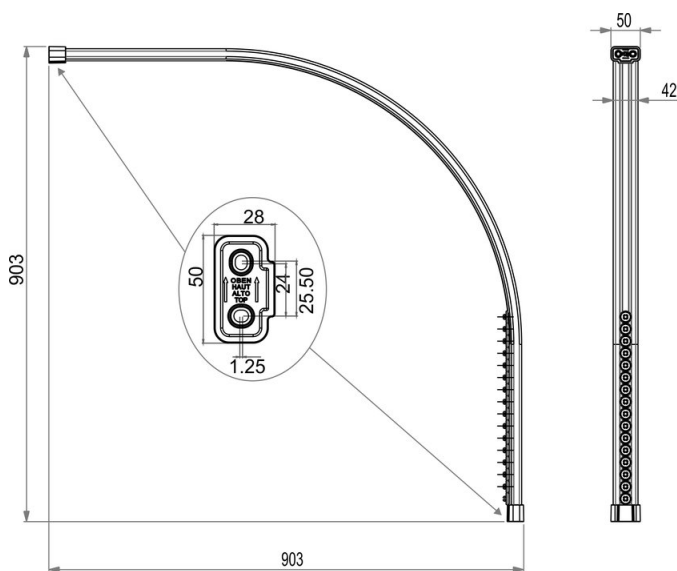

Masszeichnung

Pflegehinweise

Finden Sie unter [bodenschatz.ch/de-ch/service/reinigung-pflege/](https://www.bodenschatz.ch/de-ch/service/reinigung-pflege/)