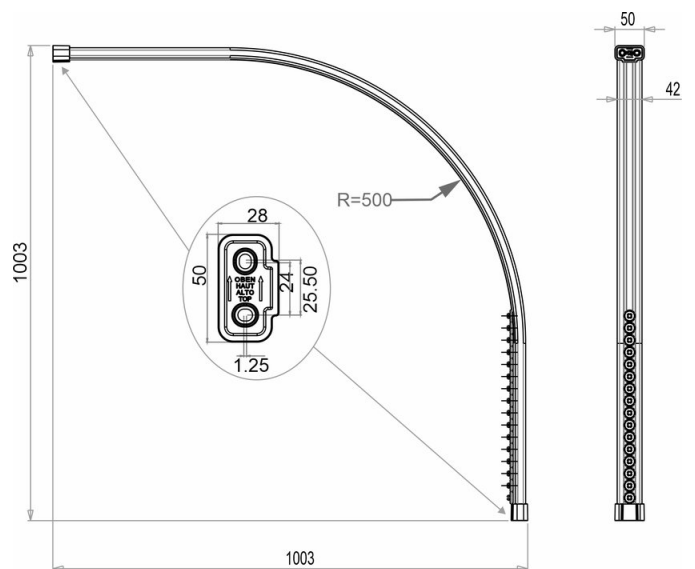

Masszeichnung

Pflegehinweise

Finden Sie unter bodenschatz.ch/de-ch/service/reinigung-pflege/