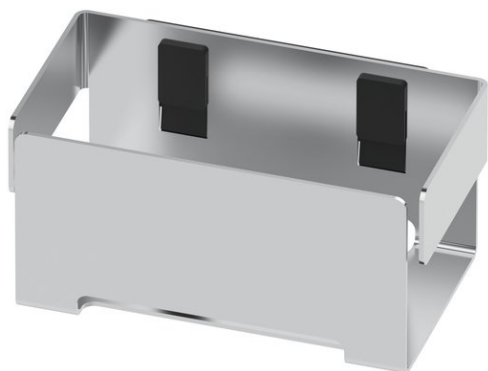

Behälter , BA24IN132

Serie	Innox
Typ	Glashalter und Doppelglashalter
Material	Inox elektropoliert
Länge cm	17
Richner-Nr.	7521279
Sanitas-Troesch Nr.	4134 132 524
Team Nr.	511205 515

Produktbeschreibung

INNOX Behälter 17 x 9.6 x 8.2 cm Edelstahl elektropoliert Montage Kleben oder Bohren inkl. Befestigungsmaterial (ohne Klebstoff) Füllmenge Klebstoff: 2,1 ml SikaFast

Produktabbildung