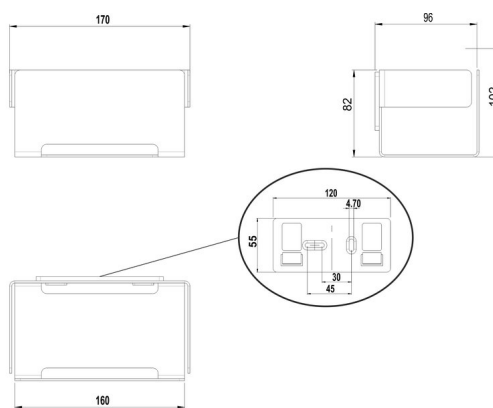

Masszeichnung

Pflegehinweise

Finden Sie unter [bodenschatz.ch/de-ch/service/reinigung-pflege/](https://www.bodenschatz.ch/de-ch/service/reinigung-pflege/)