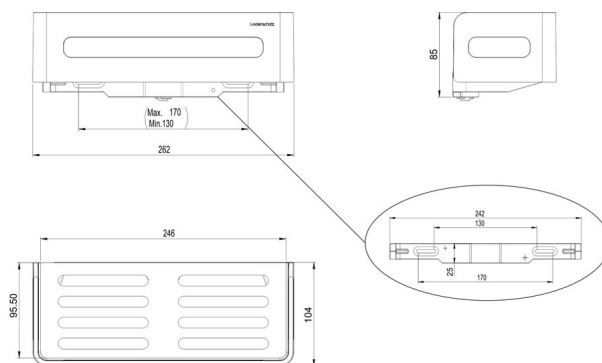

Masszeichnung

Pflegehinweise

Finden Sie unter bodenschatz.ch/de-ch/service/reinigung-pflege/