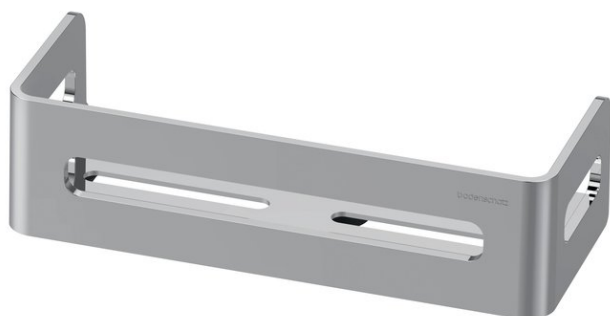

Duschkorb rechteckig, BA40VC541

Serie	Universal Accessoires
Typ	Duschkörbe
Material	verchromt
Korbhöhe cm	length-26.2 x 10.4
Richner-Nr.	7854576
Sanitas-Troesch Nr.	4531 132 501
Team Nr.	511732 501

Produktbeschreibung

BODENSCHATZ Duschkorb rechteckig, mit verdeckter Befestigung, Korbhöhe 6 cm, 26.2 x 10.4 cm. Montage Kleben oder Bohren inkl. Befestigungsmaterial (ohne Klebstoff) Füllmenge Klebstoff: 1,20 ml SikaFast

Produktabbildung