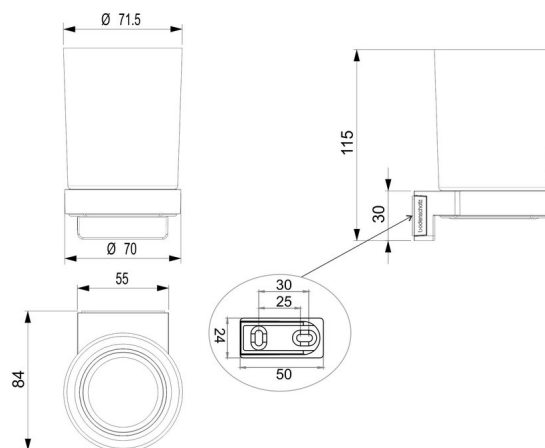

Glashalter, BA56VC512

Serie	Lindo
Typ	Glashalter und Doppelglashalter
Material	verchromt
Farbe	Glas matt
Richner-Nr.	7824176
Sanitas-Troesch Nr.	4133 752 501
Team Nr.	511582 501

Produktbeschreibung

LINDO Glashalter, Mattglas

Produktabbildung

Masszeichnung

Pflegehinweise

Finden Sie unter bodenschatz.ch/de-ch/service/reinigung-pflege/

Ersatzteile & Zubehör

BA56VC832 / 104346

Abdeckung zu Wandteil

BA56XX820 / 104350

BA56XX836 / 106167

BA57XX802 / 105716

Wandflansch

Kunststoffeinlage zu Glashalter und Seifenspender

Glas + Seifenspendergehäuse