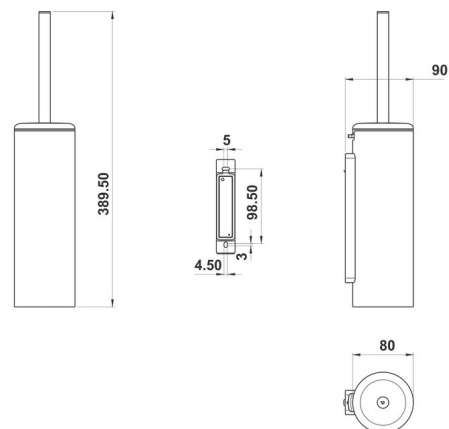

WC-Bürstengarnitur, BA56VC554

Serie	Lindo
Typ	WC-Bürstengarnituren
Richner-Nr.	7824183
Sanitas-Troesch Nr.	4133 766 501
Team Nr.	511589 501

Produktbeschreibung

LINDO WC-Bürstengarnitur mit Schliessdeckel Kunststoffeinsatz und WC-Bürste, schwarz
Montage Kleben oder Bohren inkl. Befestigungsmaterial (ohne Klebstoff) Füllmenge
Klebstoff: 2.05 ml SikaFast

Produktabbildung

Masszeichnung

Pflegehinweise

Finden Sie unter bodenschatz.ch/de-ch/service/reinigung-pflege/

Ersatzteile & Zubehör

BA40XX600 / 106485	Starter Kit mit Klebstoffkartusche 50 ml
BA40XX610 / 106581	Klebekoffer mit Klebstoffkartusche 50 ml