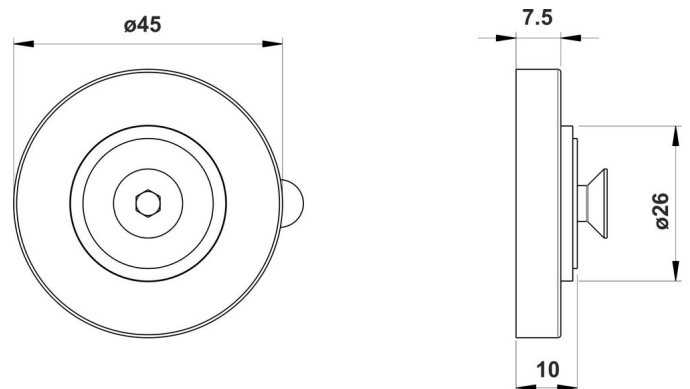

Masszeichnung

Pflegehinweise

Finden Sie unter [bodenschatz.ch/de-ch/service/reinigung-pflege/](https://www.bodenschatz.ch/de-ch/service/reinigung-pflege/)

Ersatzteile & Zubehör

BA40XX600 / 106485	Starter Kit mit Klebstoffkartusche 50 ml
BA40XX610 / 106581	Klebekoffer mit Klebstoffkartusche 50 ml