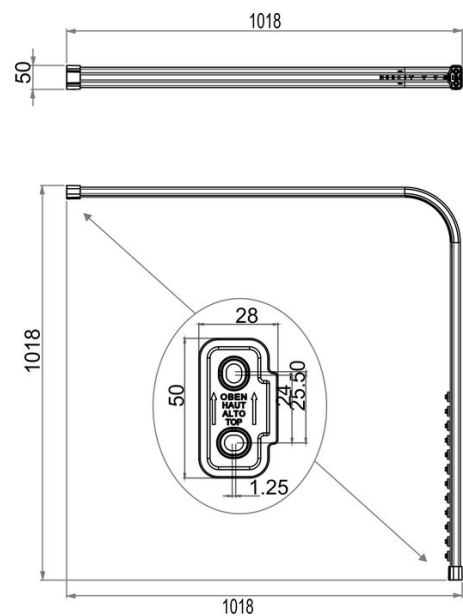

## Duschvorhangschiene L-förmig, BA91VC013

Serie	Duschvorhangstangen / -schiene
Typ	Duschvorhangschiene und -stange
Material	verchromt
Länge cm	100 x 100
Richner-Nr.	7868910
Sanitas-Troesch Nr.	1713 303 501
Team Nr.	171353 501

## Produktbeschreibung

BODENSCHATZ Duschvorhangschiene L-förmig 100 x 100 cm, 16 Gleiter, Befestigungsmaterial, Aluminium, Winkel 90° Deckenstütze empfohlen

## Produktabbildung

## Masszeichnung