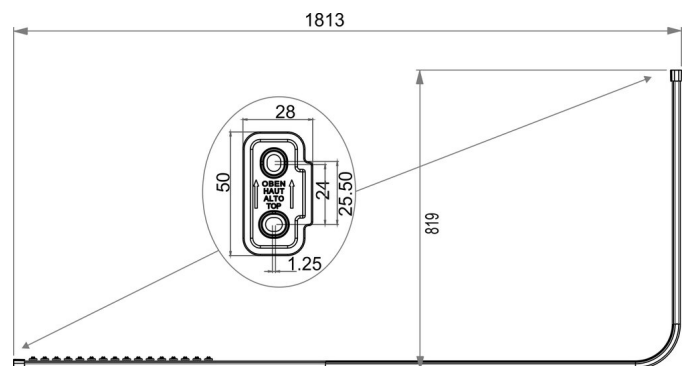

Duschvorhangschiene L-förmig, BA91VC019

Serie	Duschvorhangstangen / -schiene
Typ	Duschvorhangschiene und -stange
Material	verchromt
Länge cm	180 x 80
Richner-Nr.	7868911
Sanitas-Troesch Nr.	1713 312 501
Team Nr.	171355 501

Produktbeschreibung

BODENSCHATZ Duschvorhangschiene L-förmig 180 x 80 cm, 24 Gleiter, Befestigungsmaterial, Aluminium, Winkel 90° Deckenstütze empfohlen

Produktabbildung

Masszeichnung

Pflegehinweise

Finden Sie unter [bodenschatz.ch/de-ch/service/reinigung-pflege/](https://www.bodenschatz.ch/de-ch/service/reinigung-pflege/)