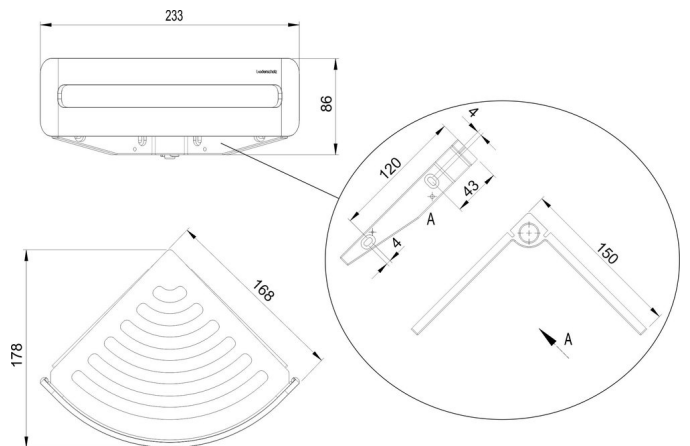

Masszeichnung

Pflegehinweise

Finden Sie unter bodenschatz.ch/de-ch/service/reinigung-pflege/

Ersatzteile & Zubehör

BA40IG404 / 107702

Duschwischer mit Gummilippe