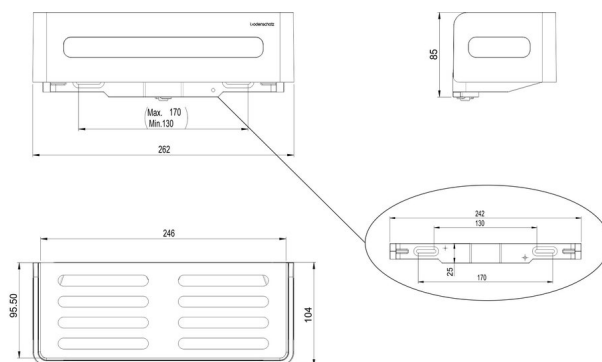

Masszeichnung

Pflegehinweise

Finden Sie unter bodenschatz.ch/de-ch/service/reinigung-pflege/

Ersatzteile & Zubehör

BA40IG404 / 107702

Duschwischer mit Gummilippe