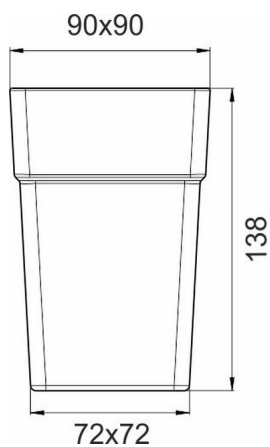

Mattglas zu WC-Bürstengarnitur, BA51XX860

Serie

Typ Universal Artikel

Produktbeschreibung

Mattglas zu WC-Bürstengarnitur SIMARA, CREATIVA

Produktabbildung

Masszeichnung

SIMARA
mattiert BA51xx860