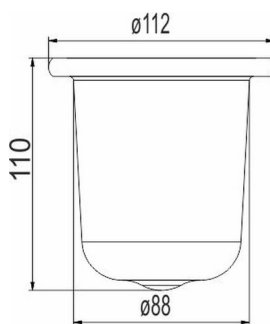

### Produktabbildung

---

### Masszeichnung

---

RIVA-Nandro  
mattiert BA38xx860