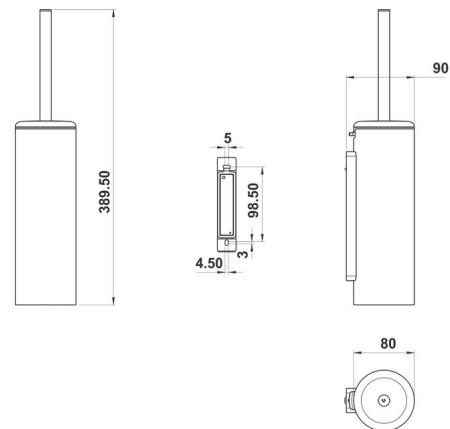

WC-Bürstengarnitur mit Schliessdeckel, BA57VC254

Serie	Universalartikel
Typ	WC-Bürstengarnituren
Material	verchromt
Ausführung	mit Schliessdeckel

Produktbeschreibung

NIA/Lindo/Livio Adesio WC-Bürstengarnitur mit Schliessdeckel, Kst-Einsatz, WC-Bürste, schwarz Montage Kleben oder Bohren inkl. Befestigungsmaterial (ohne Klebstoff)
Füllmenge Klebstoff: 2.05 ml SikaFast

Produktabbildung

Masszeichnung

Pflegehinweise

Finden Sie unter bodenschatz.ch/de-de/service/reinigung-pflege/

Ersatzteile & Zubehör

BA40XX600	Starter Kit Klebstoffkartusche 50 ml
BA40XX610	Klebekoffer mit Klebstoffkartusche 50 ml
BA40XX612	Working Kit mit Klebstoffkartusche 50 ml

BA40XX620	Klebekoffer mit Klebstoffkartusche 250 ml
BA40XX622	Working Kit mit Kartusche 250 ml
BA40XX630	Klebstoff SikaFast Dualspritze 10 ml
BA40XX632	Working Kit Mini mit Klebstoff Dualspritze 10 ml
BA40XX863	WC-Bürstenkopf
BA57VC856	WC-Bürste mit Schliessdeckel
BA57XX860	Kunststoffeinsatz
BA57XX930	Wandbefestigungsset Kombiflansch Kleben/Bohren