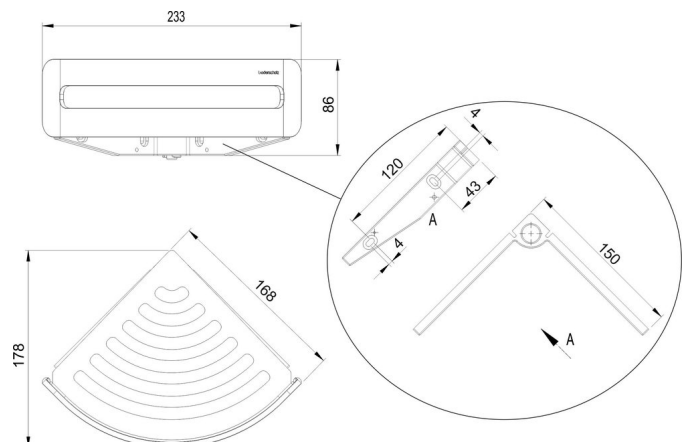

Duschkorb Eckmodell, BA40SM540

Serie	Universalartikel
Typ	Duschkörbe
Material	schwarz matt
Korbhöhe cm	length-16.35 x 16.35 x (H)7 cm

Produktbeschreibung

BODENSCHATZ Duschkorb Eckmodell, verdeckte Befestigung, Korbhöhe 6 cm, 17 x 17 cm. Montage Kleben oder Bohren inkl. Befestigungsmaterial (ohne Klebstoff) Füllmenge Klebstoff: 2x 1,50 ml SikaFast

Produktabbildung

Masszeichnung

Pflegehinweise

Finden Sie unter bodenschatz.ch/de-de/service/reinigung-pflege/

Ersatzteile & Zubehör

BA40IN905	Montage-Set LK-Schrauben zum Bohren
BA40XX347	Wandteil zu Duschkorb Eckmodell
BA40XX600	Starter Kit Klebstoffkartusche 50 ml