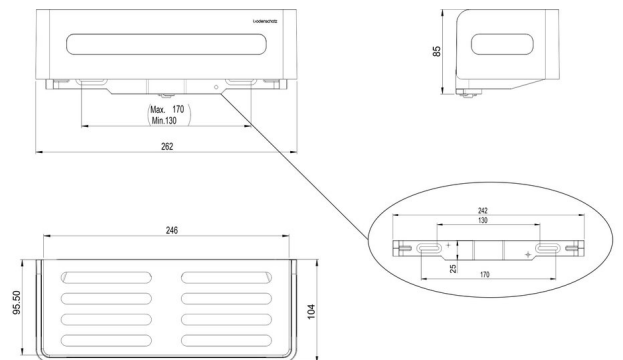

Masszeichnung

Pflegehinweise

Finden Sie unter bodenschatz.ch/de-de/service/reinigung-pflege/

Ersatzteile & Zubehör

BA40IN905	Montage-Set LK-Schrauben zum Bohren
BA40XX348	Wandteil zu Duschkorb rechteckig
BA40XX600	Starter Kit Klebstoffkartusche 50 ml