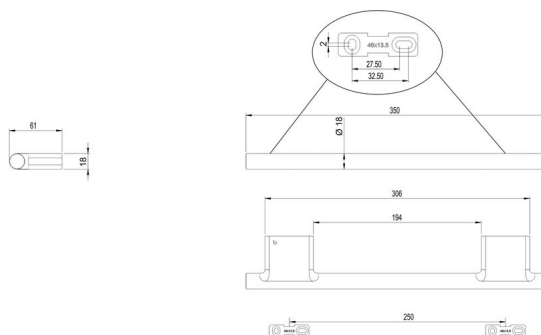

Haltegriff, BA57SM171

Serie	Nia
Typ	Haltegriff und Wannengriff
Material	schwarz matt
Länge cm	25

Produktbeschreibung

NIA Haltegriff Ausladung 6.1 cm Belastungsgrenze max. 75 kg

Produktabbildung

Masszeichnung