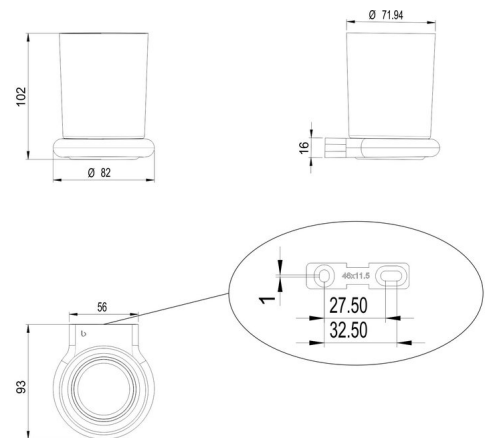

Glashalter, BA57SM111

Serie	Nia
Typ	Glashalter und Doppelglashalter
Material	schwarz matt
Farbe	Glas klar

Produktbeschreibung

NIA Glashalter Klarglas

Produktabbildung

Masszeichnung

Pflegehinweise

Finden Sie unter bodenschatz.ch/de-de/service/reinigung-pflege/

Ersatzteile & Zubehör

BA40IN840	Set Gewindestifte
BA57SM826	Kunststoffeinlage
BA57XX801	Glas + Seifenspendergehäuse
BA57XX821	Wandbefestigungsset zum Bohren