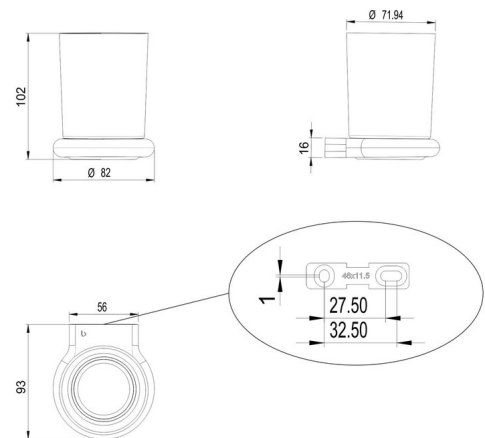

Glashalter, BA57SM112

Serie	Nia
Typ	Glashalter und Doppelglashalter
Material	schwarz matt
Farbe	Glas matt

Produktbeschreibung

NIA Glashalter Mattglas

Produktabbildung

Masszeichnung

Pflegehinweise

Finden Sie unter [bodenschatz.ch/de-de/service/reinigung-pflege/](https://www.bodenschatz.ch/de-de/service/reinigung-pflege/)

Ersatzteile & Zubehör

BA40IN840	Set Gewindestifte
BA57SM826	Kunststoffeinlage
BA57XX802	Glas + Seifenspendergehäuse
BA57XX821	Wandbefestigungsset zum Bohren